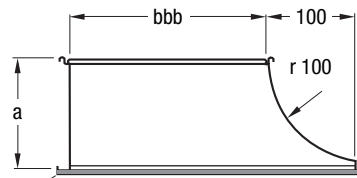

BAKA – Avstick

Avsticket kan användas som avgrening på kanal men också som dimensionsförändring.

Storänden är försedd med skruvkant 30 mm, lilländen har PG-anlutning alt. rak kant.

Fläns, passar även vid PG-anlutning

Specifikation

Avstick

BAKA-a-bbb-ccc-d

- 1 = längd 130 mm, PG-anlutning
- 2 = längd 450 mm, PG-anlutning
- 3 = längd 450 mm, rak kant

Sidor i mm

Invändig isolering se sida 21