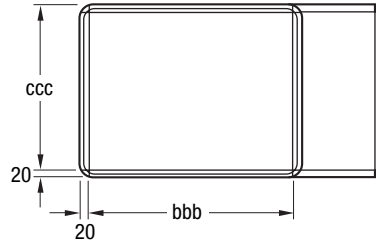

BAKA – Avstick

Avsticket kan användas som avgrening på kanal men också som dimensionsförändring.

Storänden är försedd med skruvkant 30 mm, lilländen har PG-anlutning alt. rak kant.

Fläns, passar även vid PG-anlutning

Specifikation

Avstick

BAKA-a-bbb-ccc-d

- 1 = längd 130 mm, PG-anlutning
- 2 = längd 450 mm, PG-anlutning
- 3 = längd 450 mm, rak kant

Sidor i mm

Invändig isolering se sida 21