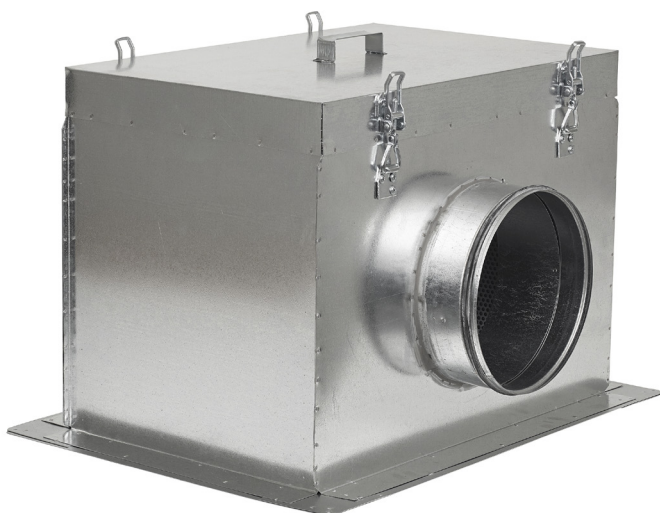

Samlings- eller fördelningslåda

Samlingslåda avsedd att monteras på bjälklag för samling av eller fördelning till underifrån anslutande kanaler. Samlingslådan är invändigt isolerad 50 mm som skyddas av perforerad stålplåt. Lådan är försedd med ett enkelt avtagbart lock på 50 mm.

Höjd

400 mm exkl. lock

Standardmått – invändigt

400x400

400x600

400x800

400x1000

400x1200

400x1400

Måtten är i mm.

Samlingslådor kan även måttbeställas.